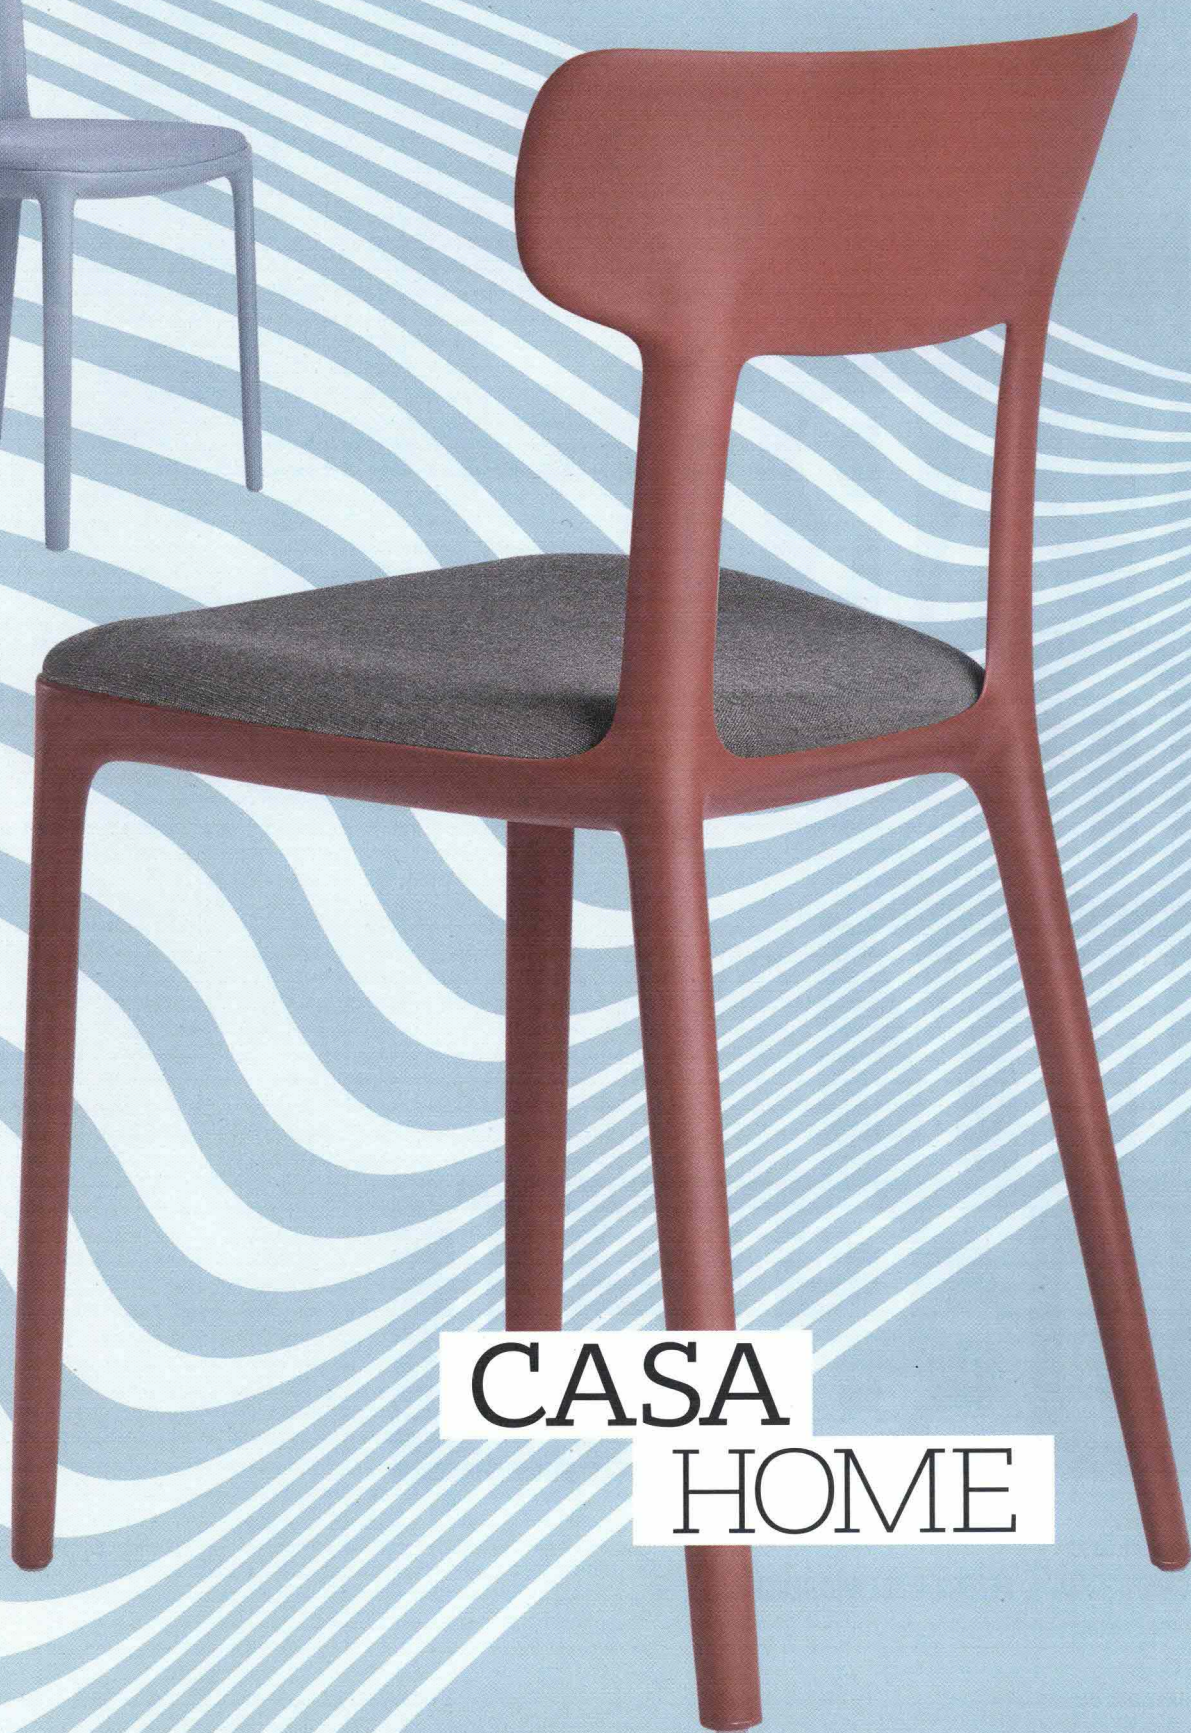

INTERNI

KINGSIZE2018

INFINITI DESIGN CLAUS BREINHOLT

CANOVA. SEDUTA ADATTA PER LIVING, AREE FOOD E OUTDOOR, VIENE REALIZZATA CON MONOSCOCCA STAMPATA IN POLIPROPILENE IN DIVERSI COLORI, CON SEDILE IMBOTTITO E RIVESTITO IN TESSUTO. SEATING FOR THE LIVING ROOM, FOOD AREAS AND OUTDOOR USE, MADE WITH A SINGLE MOLDED POLYPROPYLENE SHELL IN DIFFERENT COLORS, WITH PADDED SEAT COVERED IN FABRIC infinitedesign.it

CASA

HOME

ARFLEX DESIGN
CLAESSON KOIVISTO
RUNE, INFINITY, TAVOLINO
CON PIANO IN VETRO
E BASE IN TUBOLARE
METALLICO. TABLE WITH
GLASS TOP, BASE IN STEEL
TUBING. arflex.it

INFINITI DESIGN **MC.DSG** ÚTI, SEDIA
OUTDOOR CON TELAIO IN ACCIAIO
TUBOLARE E SEDILE IN TONDINO CON
CUSCINO REMOVIBILE. OUTDOOR
CHAIR WITH TUBULAR STEEL FRAME,
ROD SEAT WITH REMOVABLE CUSHION.
infitidesign.it

POTOCOCCO DESIGN **CHIARA ANDREATTI** SEN,
MADIA IN MASSELLO DI FRASSINO CON ANTE
SCORREVOLI IN VETRO BRONZATO O BLU A CUI
È APPLICATA UNA LEGGERA GRIGLIA IN LEGNO
CHE CREA DINAMICI GRAFISMI. CUPBOARD
IN SOLID ASH WITH SLIDING DOORS IN
BRONZE-FINISH OR BLUE GLASS, WITH A LIGHT
WOODEN GRILLE THAT CREATE DYNAMIC
GRAPHIC EFFECTS. potoccospa.com

DÉSIRÉE DESIGN **SETSU &
SHINOBU ITO** SHELLON,
DIVANO A CENTRO STANZA
CON BASE IN ACCIAIO
SATINATO O METALLO OPACO
BRONZO, RIVESTIMENTO
IN TESSUTO E PELLE CON
TRAPUNTATURA VERTICALE.
CENTRAL SOFA WITH BASE
IN BRUSHED STEEL OR MATTE
BRONZE METAL, COVERED
IN FABRIC OR LEATHER WITH
VERTICAL QUILTING.
gruppoeuromobil.com