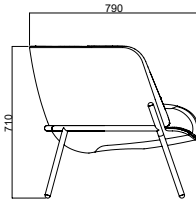

1 PCS
27,5 Kg
A= 85cm
B= 73 cm
h= 79cm

AC
Acciaio cromato colorato
Coloured chromium-plated
steel
Acero cromado coloreado

Eco Secret
Patina
Revive
Field
Umami/Canvas/Steelcut/Recheck/Glow
Divina3/DivinaMelange/Fjord/Harald
Pelle fiore
COM fabric 0,70mt
COM leather 1,00mq