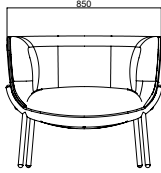

AC
Acciaio cromato
Chromium-plated steel
Acero cromado

Eco Secret
Patina
Revive
Field
Umami/Canvas/Steelcut/Recheck/Glow
Divina3/DivinaMelange/Fjord/Harald
Pelle fiore
COM fabric 0,70mt
COM leather 1,00mq

1 PCS
27,5 Kg
A= 85cm
B= 73 cm
h= 79cm