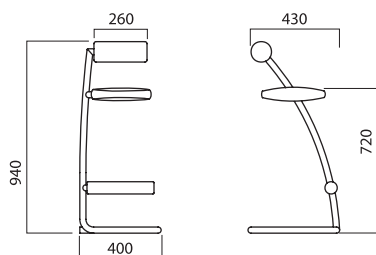

Eva è uno sgabello molto innovativo, costruito attorno ad un telaio in tubo d'acciaio cromato ad altissima resistenza. Seduta, schienale e poggiatesta sono risolti con tre originali cilindri in morbido poliuretano schiumato a freddo, rivestiti da materiale lavabile. Viene realizzato anche con il supporto sedile nella forma più tradizionale, nella caratteristica versione multicolore.

Eva is an innovative stool, built around a high-resistance chromium-plated steel tube. Seat, backrest and footrest are provided by three original cylinders made of soft cold-foamed polyurethane upholstered in washable material. It is also produced with the more traditionally shaped seat support in the characteristic multicolour version.

Eva es un taburete muy innovador, construido alrededor de una estructura de tubo de acero cromado de altísima resistencia. Asiento, respaldo y reposapiés se resuelven con tres originales cilindros de móbido poliuretano inyectado en frío, revestidos de material lavable. Se realiza también en la forma más tradicional, en la características versión multicolor.

Il Gruppo OMP si riserva il diritto di cambiare o tecnicamente migliorare design e specifiche di ogni suo prodotto in qualsiasi momento e a sua propria discrezione senza darne preventiva notizia. Il Gruppo OMP si riserva inoltre il diritto di ritirare, sospendere o cessare la produzione di ogni suo prodotto in qualsiasi momento e a sua propria discrezione senza darne preventivo avviso.